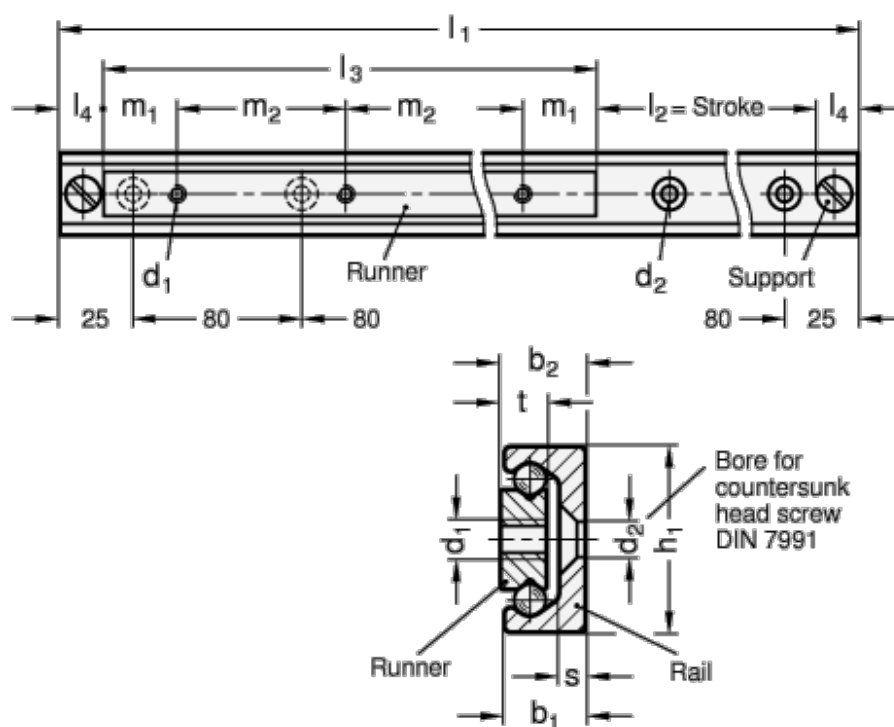

Varenummer: 202402432101010

Beskrivelse: E+G udtræksskinne GN 2402-43-210-1010

## Mål

$b_1$	= 21	$m_1$	= 25
$b_2$	= 22	$m_2$	= 80
$d_1$	= M8	$s$	= 4.5
$d_2$	= 8.5	$t$	= 13.5
$h_1$	= 43	Vægt in (g) = 3816	
$L_1$	= 754 - 1010		
$L_3$	= 210		
$L_4$ max	= 23		